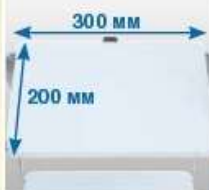

50 мм

MONTO®

Подставка складная Torru

Удобная стальная складная подставка

- + Занимает мало места для хранения (ширина 50 мм)
- + Большие рифленные ступени для безопасного подъема
- + Нескользящие наконечники боковин
- + Крепкие ударопрочные металлические шарниры
- + Встроенный фиксатор для безопасного использования

| Количество ступеней | | | 2 | 3 |
|---------------------|--------------|----|--------|--------|
| 1 | A > | м | 2,45 | 2,70 |
| | B > | м | 0,45 | 0,70 |
| 2 | C > | м | 0,90 | 1,15 |
| | D > | м | 0,80 | 1,05 |
| Вес | | кг | 4,0 | 6,0 |
| | Ширина (B) > | м | 0,47 | 0,47 |
| | Высота (T) > | м | 0,05 | 0,05 |
| | Длина (L) > | м | 0,90 | 1,16 |
| № арт. | | | 130723 | 130754 |